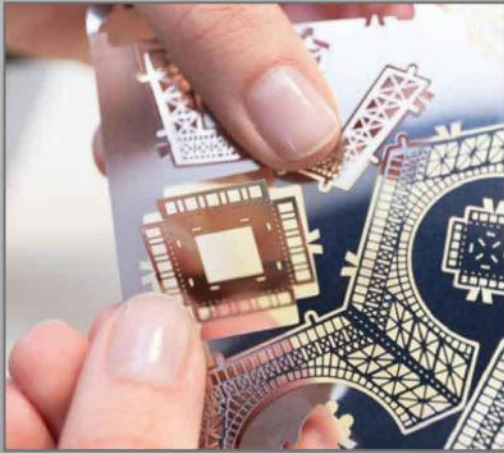

präsentiert:

Metal Earth.

3D METAL MODEL KITS

Metal Earth – vom Stahlblech zum verblüffenden 3D-Metall-Bausatz.
Einfach lasergeschnittene Bauteile aus der Metallkarte (11 x 11 cm) herausdrücken und ganz ohne Klebstoff zusammensetzen. Jedes Modell zeigt eine erstaunliche Treue zum Detail. Inklusive leicht verständlicher Bauanleitung. Eine Pinzette und Spitzzange erleichtern den Zusammenbau der Modelle.
Für jugendliche und erwachsene Tüftler – kein Kinderspielzeug. Alter: 14+

Bauteile herausdrücken

Teile zusammenstecken

Fertiges Modell

Beispielhafte
Produktverpackungen!

Detaillierte Anleitung für jedes Modell!

R2-D2™

Inhalt: 2 Metallplatten (11 x 11 cm)
Modellgröße: 6,9 x 5 x 3,5 cm