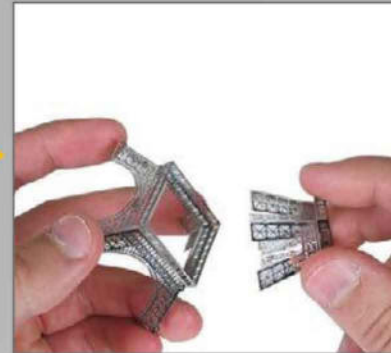

präsentiert:

Metal Earth.

3D METAL MODEL KITS

Metal Earth – vom Stahlblech zum verblüffenden 3D-Metall-Bausatz.
Einfach lasergeschnittene Bauteile aus der Metallkarte (11 x 11 cm) herausdrücken und ganz ohne Klebstoff zusammensetzen. Jedes Modell zeigt eine erstaunliche Treue zum Detail. Inklusive leicht verständlicher Bauanleitung. Eine Pinzette und Spitzzange erleichtern den Zusammenbau der Modelle.
Für jugendliche und erwachsene Tüftler – kein Kinderspielzeug. Alter: 14+

Bauteile herausdrücken

Teile zusammenstecken

Fertiges Modell

Beispielhafte
Produktverpackungen!

Detaillierte Anleitung für jedes Modell!

R2-D2™

Inhalt: 2 Metallplatten (11 x 11 cm)
Modellgröße: 6,9 x 5 x 3,5 cm