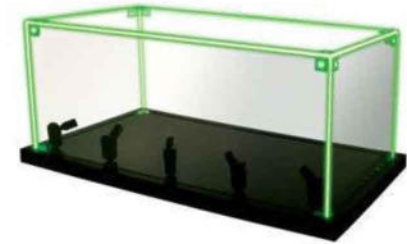

Acrylic Display (beleuchtet)

Beleuchtetes Acryldisplay mit wechselnden Farben und 5 Mini-LED-Strahlern - für die perfekte Präsentation aufgebauter Metal Earth-Modelle. Größe: B 35 x T 20,3 x H 15,2 cm.

Art. Nr. 50269905			
MBM 1	VE 4	MC 4	0 32309 00125 9

Metal Earth Thekendisplay (48er, leer)

Metal Earth Papp-Thekendisplay mit Metal Earth-Bedruckung, leer, für 48 Metal Earth-Umschlagverpackungen.

Art. Nr. 50269734			
MBM 1	VE 1	MC 1	0 32309 03422 6