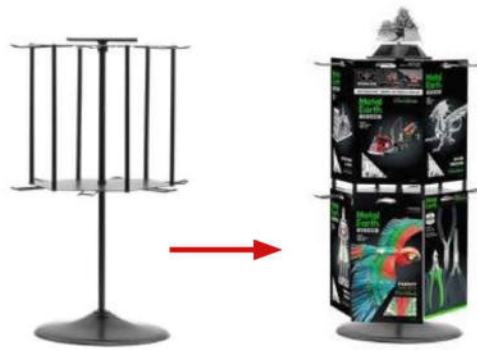

ICONX Metall-Thekendisplay (leer)

ICONX-Metall-Thekendisplay, leer, mit 12 Fächern, für 96 ICONX-Umschlagverpackungen oder 24 ICONX-Faltschachtelverpackungen.

Art. Nr. 50289904			
MBM 1	VE 1	MC 1	0 32309 01427 3