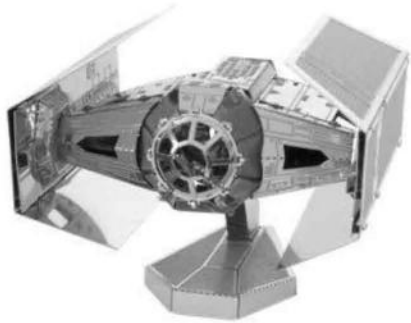

Bauteile herausdrücken

Teile zusammenstecken

Fertiges Modell

Beispielhafte
Produktverpackungen!

Detaillierte Anleitung für jedes Modell!

R2-D2™

Inhalt: 2 Metallplatten (11 x 11 cm)
Modellgröße: 6,9 x 5 x 3,5 cm

Art. Nr. 502660

MBM 4	VE 4	MC 480	0 32309 01250 7
----------	---------	-----------	-----------------

Darth Vader's TIE Fighter™

Inhalt: 2 Metallplatten (11 x 11 cm)
Modellgröße: 7,5 x 6,8 x 2,5 cm

Art. Nr. 502664