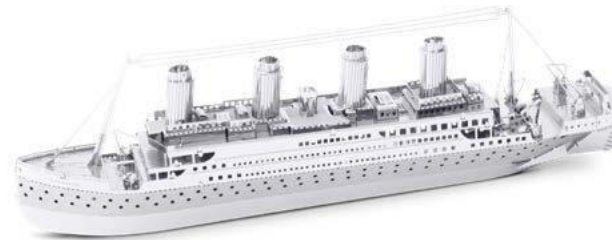

Offshore Oil Rig & Tanker (Ölbohrinsel & Tanker, Box)

Geschenkbbox, Inhalt: 4 Metallplatinen (11 x 11 cm)
Modellgrößen: Ölbohrinsel (4,1 x 4,1 x 8,3 cm), Tanker (12,2 x 2,3 x 3 cm)

Art. Nr. 502465			
MBM 4	VE 4	MC 48	

German U-Boat Type XXI

Inhalt: 2 Metallplatinen (11 x 11 cm)
Modellgröße: 19 x 2 x 4 cm

Art. Nr. 502463			
MBM 4	VE 4	MC 480	

Golden Hind

Inhalt: 2 Metallplatinen (11 x 11 cm)
Modellgröße: 11 x 3,5 x 9 cm

Art. Nr. 502466			
MBM 4	VE 4	MC 480	

Titanic

Inhalt: 2 Metallplatinen (11 x 11 cm)
Modellgröße: 13,4 x 4 x 2,3 cm

Art. Nr. 502602			
MBM 4	VE 4	MC 480	

Scannen und
Video anschauen!

Sail Ship „Black Pearl“

Inhalt: 2 Metallplatinen (11 x 11 cm)
Modellgröße: 9,9 x 7,9 x 1,8 cm

Art. Nr. 502600			
MBM 4	VE 4	MC 480	

USS Arizona

Inhalt: 2 Metallplatinen (11 x 11 cm)
Modellgröße: 14 x 2,5 x 5,1 cm

Art. Nr. 502469			
MBM 4	VE 4	MC 480